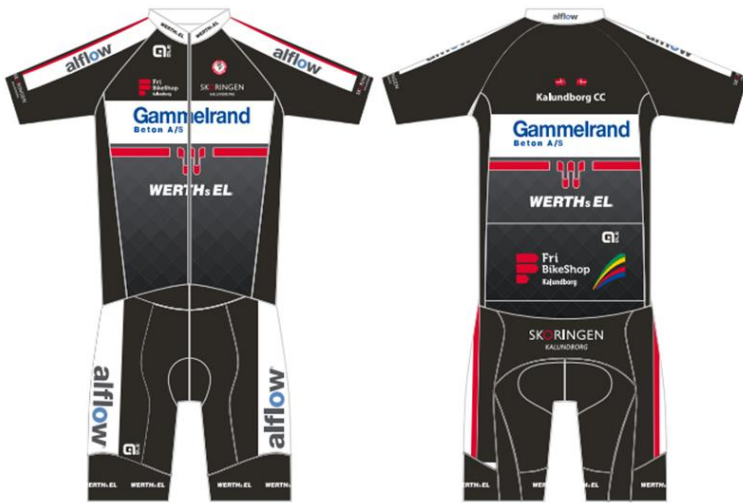

Kalundborg Cykle Club